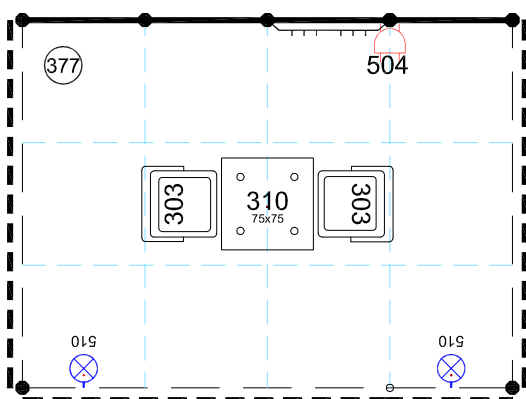

ЛИНЕЙНЫЙ СТЕНД 12 квМ

УГЛОВОЙ СТЕНД 12 квМ

СТЕНД ПОЛУОСТРОВ 12 квМ

В соответствии с контрактом и заявкой на участие, оборудованная площадь (минимум 9 кв.м.) включает в себя следующее оборудование:

- ковровое покрытие серого цвета,
- ограждающие и фризковые панели в зависимости от типа площади как указано ниже;
- 1 стол (310);
- 2 стула (303);
- 1 вешалка настенная;
- 1 мусорная корзина (377);
- 1 электророзетка (504);
- 1 светильник (510) на каждые 6 кв.м.;
- надпись на каждой фризковой панели (до 20 символов на каждую сторону).