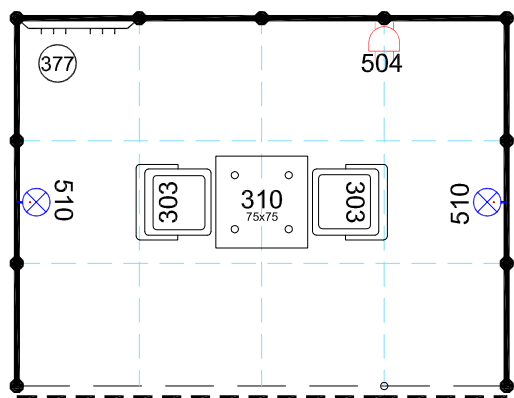

ЛИНЕЙНЫЙ СТЕНД 12 квМ

УГЛОВОЙ СТЕНД 12 квМ

СТЕНД ПОЛУОСТРОВ 12 квМ

В соответствии с контрактом и заявкой на участие, оборудованная площадь (минимум 9 кв.м.) включает в себя следующее оборудование:

- ковровое покрытие серого цвета,
- ограждающие и фризковые панели в зависимости от типа площади как указано ниже;
- 1 стол (310);
- 2 стула (303);
- 1 вешалка настенная;
- 1 мусорная корзина (377);
- 1 электророзетка (504);
- 1 светильник (510) на каждые 6 кв.м.;
- надпись на каждой фризковой панели (до 20 символов на каждую сторону).