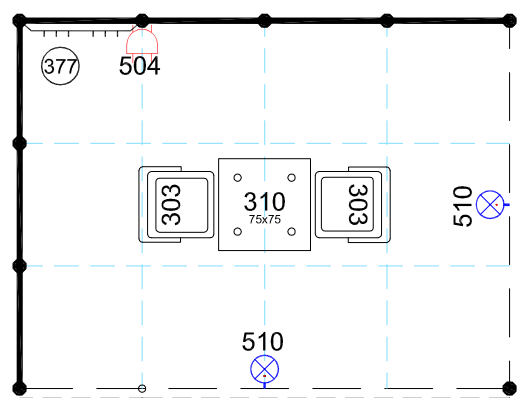

ЛИНЕЙНЫЙ СТЕНД 12 квМ

УГЛОВОЙ СТЕНД 12 квМ

СТЕНД ПОЛУОСТРОВ 12 квМ

В соответствии с контрактом и заявкой на участие, оборудованная площадь (минимум 9 кв.м.) включает в себя следующее оборудование:

- ковровое покрытие серого цвета,
- ограждающие и фризковые панели в зависимости от типа площади как указано ниже;
- 1 стол (310);
- 2 стула (303);
- 1 вешалка настенная;
- 1 мусорная корзина (377);
- 1 электророзетка (504);
- 1 светильник (510) на каждые 6 кв.м.;
- надпись на каждой фризковой панели (до 20 символов на каждую сторону).