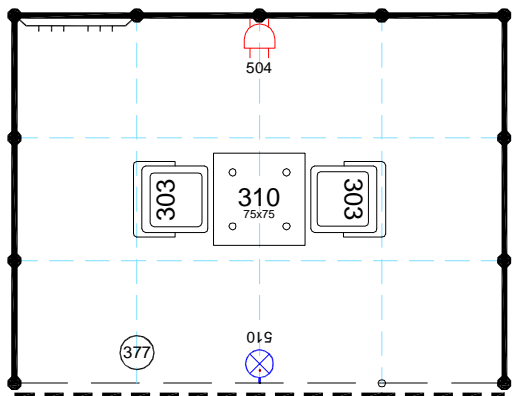

ЛИНЕЙНЫЙ СТЕНД 12 квм

УГЛОВОЙ СТЕНД 12 квм

СТЕНД ПОЛУОСТРОВ 12 квм

В соответствии с контрактом и заявкой на участие, оборудованная площадь (минимум 9 кв.м.) включает в себя следующее оборудование:

- ковровое покрытие синего цвета,
- ограждающие и фризové панели в зависимости от типа площади как указано ниже;
- 1 стол (310);
- 2 стула (303);
- 1 вешалка настенная
- 1 мусорная корзина (377);
- 1 электророзетка (504);
- 1 светильник (510) на каждые 9 кв.м.;
- надпись на каждой фризовой панели (до 20 символов на каждую сторону).