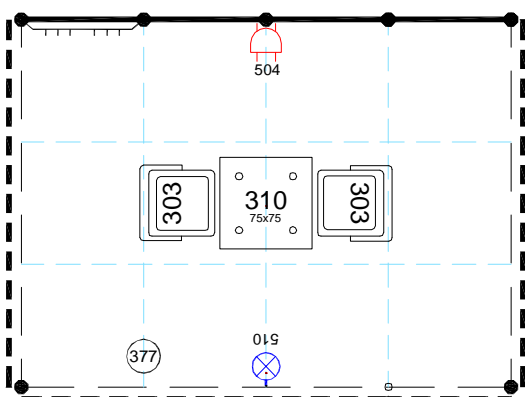

ЛИНЕЙНЫЙ СТЕНД 12 квм

УГЛОВОЙ СТЕНД 12 квм

СТЕНД ПОЛУОСТРОВ 12 квм

В соответствии с контрактом и заявкой на участие, оборудованная площадь (минимум 9 кв.м.) включает в себя следующее оборудование:

- ковровое покрытие синего цвета,
- ограждающие и фризové панели в зависимости от типа площади как указано ниже;
- 1 стол (310);
- 2 стула (303);
- 1 вешалка настенная
- 1 мусорная корзина (377);
- 1 электророзетка (504);
- 1 светильник (510) на каждые 9 кв.м.;
- надпись на каждой фризовой панели (до 20 символов на каждую сторону).