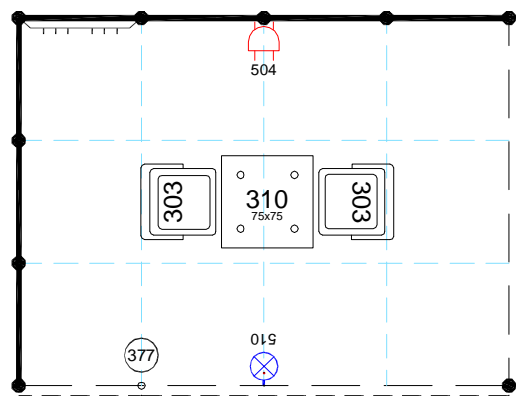

ЛИНЕЙНЫЙ СТЕНД 12 квм

УГЛОВОЙ СТЕНД 12 квм

СТЕНД ПОЛУОСТРОВ 12 квм

В соответствии с контрактом и заявкой на участие, оборудованная площадь (минимум 9 кв.м.) включает в себя следующее оборудование:

- ковровое покрытие синего цвета,
- ограждающие и фризové панели в зависимости от типа площади как указано ниже;
- 1 стол (310);
- 2 стула (303);
- 1 вешалка настенная
- 1 мусорная корзина (377);
- 1 электророзетка (504);
- 1 светильник (510) на каждые 9 кв.м.;
- надпись на каждой фризовой панели (до 20 символов на каждую сторону).